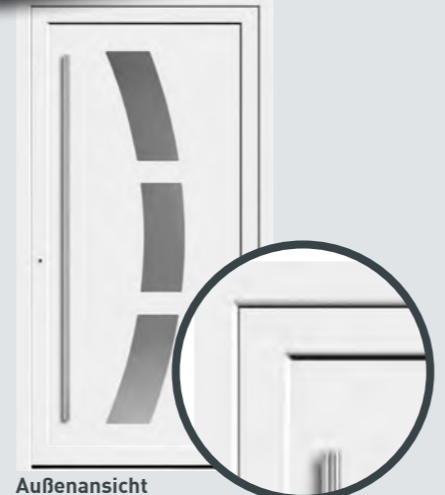

PILHAR EDITION 01
Farbe: Anthrazitgrau (RAL7016)
Griff: Edelstahl 9028 | 1600mm