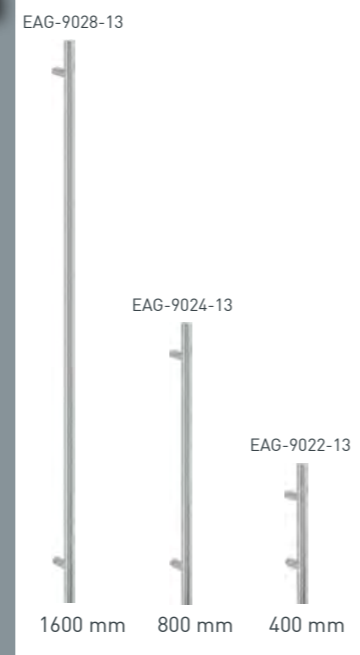

Aufpreis
0,- € zzgl. MwSt.

Aufpreis
99,- € zzgl. MwSt.

Aufpreis
199,- € zzgl. MwSt.

GRIFSTANGEN

Edelstahl matt.

3-TEILIGES ROLLENBAND

Hochwertiges Rollentürband, dreidimensional verstellbar. 2 Stück

HOFFMANN INNENDRÜCKER

auf schmalen Langschild gelagert.

EDELSTAHL PZ-RUNDRÖSETTE + PROFILZYLINDER mit Not- & Gefahrenfunktion (NGF) und 3 Schlüsseln.

Zubehör, optional:

Elektrischer Türöffner, verkabelt, inkl. Tagesverriegelung	59,00 €
Aufgesetzter Ornamentrahmen in Edelstahloptik (einseitig)	199,00 €
Verbundsicherheitsglas (VSG 6mm außenseitig)	99,00 €
Mattiertes Glas, umlaufend, mit klarem Rand	90,00 €
Übergröße bis max. Abmessung von 1300 x 2400 mm	119,00 €
Weitere Oberflächenfarben nach RAL	175,00 €

Seitenteil - Oberlicht feststehend, optional:

Seitenteil Breite in mm Höhe bis max. 2400 mm	inkl. Wärmeschutzverglasung (Klarglas, Ornament 504 weiß, Chinchilla weiß, Satinato weiß, Mastercarre weiß)		inkl. VSG Verglasung (Mattiert oder teilmattiert mit umlaufenden klarem Rand oder G-Motiv)	
	2-fach Glas Ug 1,1	3-fach Glas Ug 0,6	2-fach Glas Ug 1,1	3-fach Glas Ug 0,6
600	590,00 €	640,00 €	700,00 €	790,00 €
800	650,00 €	700,00 €	800,00 €	930,00 €
1000	720,00 €	820,00 €	910,00 €	1070,00 €
Oberlicht Breite in mm Höhe bis max. 1000 mm	inkl. Wärmeschutzverglasung (Klarglas, Ornament 504 weiß, Chinchilla weiß, Satinato weiß, Mastercarre weiß)		inkl. VSG Verglasung (Mattiert oder teilmattiert mit umlaufenden klarem Rand oder G-Motiv)	
	2-fach Glas Ug 1,1	3-fach Glas Ug 0,6	2-fach Glas Ug 1,1	3-fach Glas Ug 0,6
1200	550,00 €	580,00 €	620,00 €	680,00 €
1800	640,00 €	690,00 €	740,00 €	840,00 €
2200	720,00 €	780,00 €	840,00 €	960,00 €