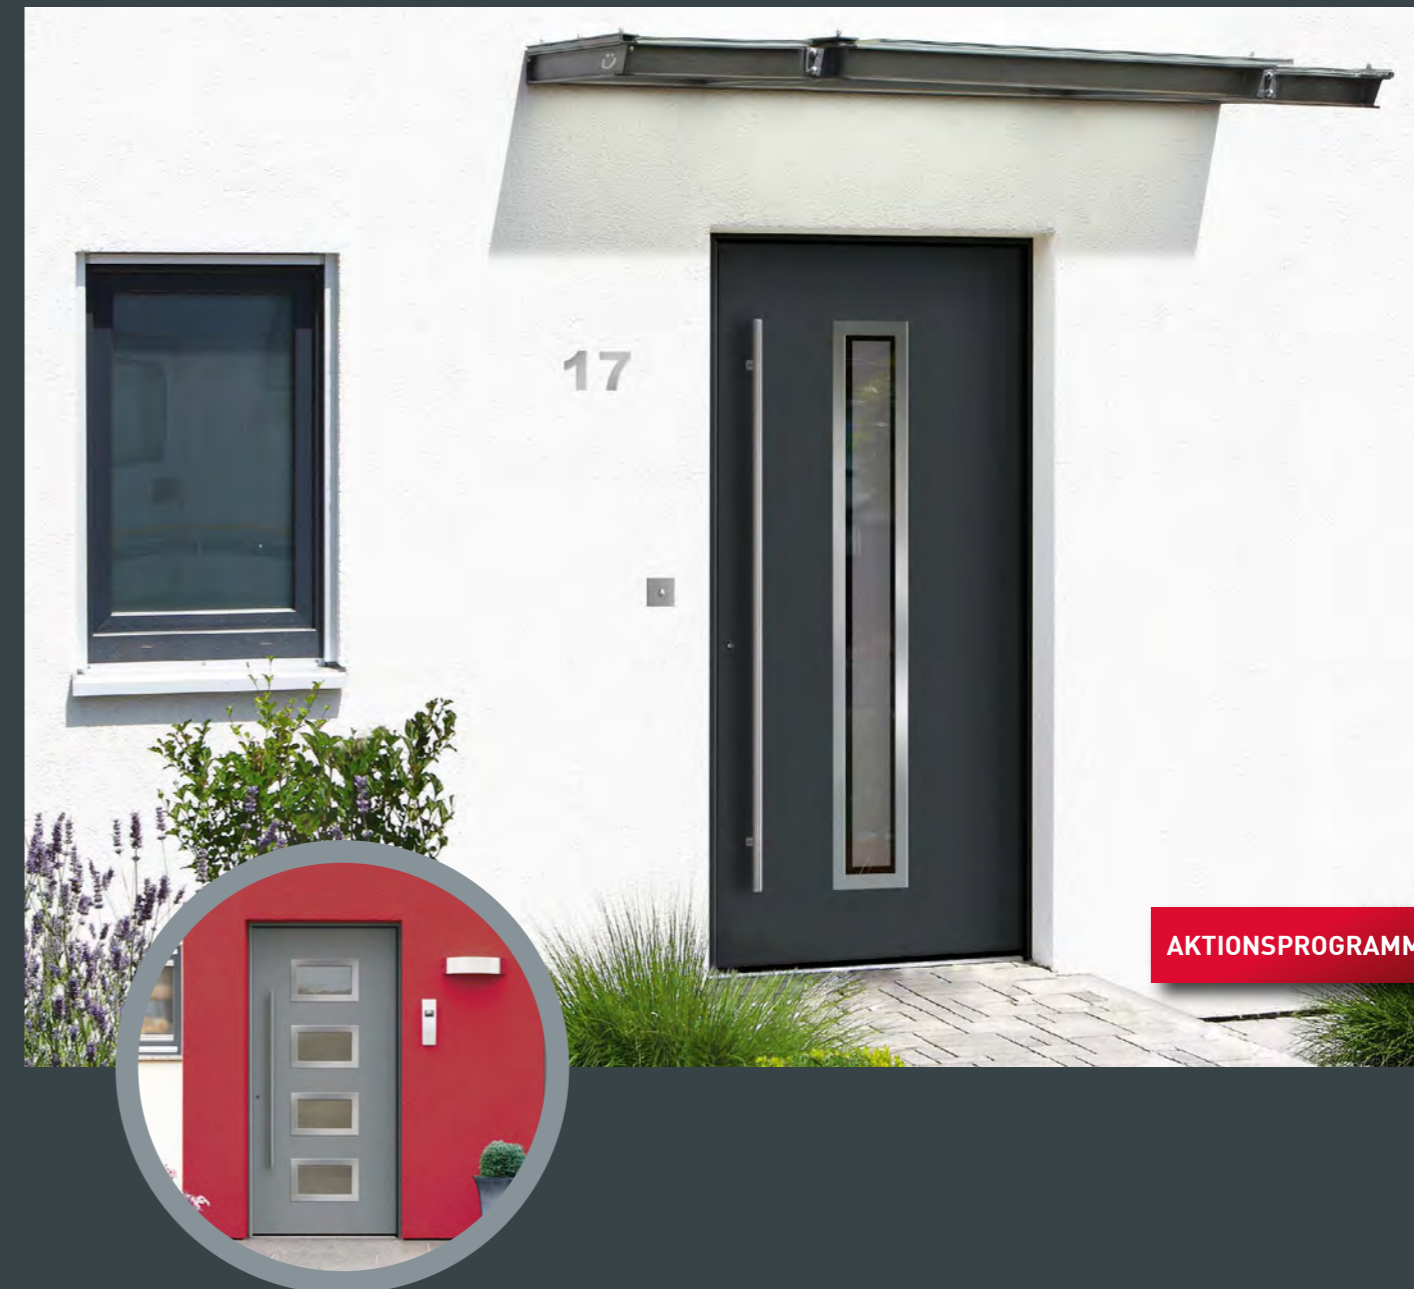

PILHAR | SMART-EDITION

DAS SMARTE ALUMINIUM-HAUSTÜRENPROGRAMM